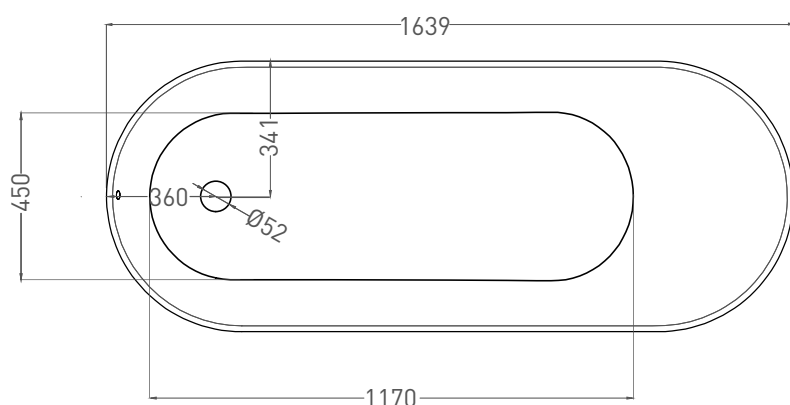

ORNELLA 170x70

ВАННА ВСТРАИВАЕМАЯ МОДИФИКАЦИЯ OVAL

Дизайн: Salini SRL

salini
L'ANIMA DELL'ACQUA

Размеры: 1639 x 682 x 590 / 610 мм

Вес нетто / брутто: 70 / 121 кг, 75 / 126 кг

Объем до перелива: 240 л

Глубина до перелива: 390 мм

Материал: S-Sense

Покрытие: глянцевое / матовое

Цвет: RAL / белый

Комплектация: ванна, регулируемые ножки до 2 см

Требуемый смеситель: настенный / напольный

Гарантия: 10 лет

Производство: Италия / Россия

Salini SRL

20122 Italia, Milano, Largo Ildefonso Schuster, 1

info@salini-srl.com

www.salini-srl.com

© Salini SRL - All rights reserved

Все права защищены. Несанкционированное копирование, публикация, полное или частичное воспроизведение запрещены.