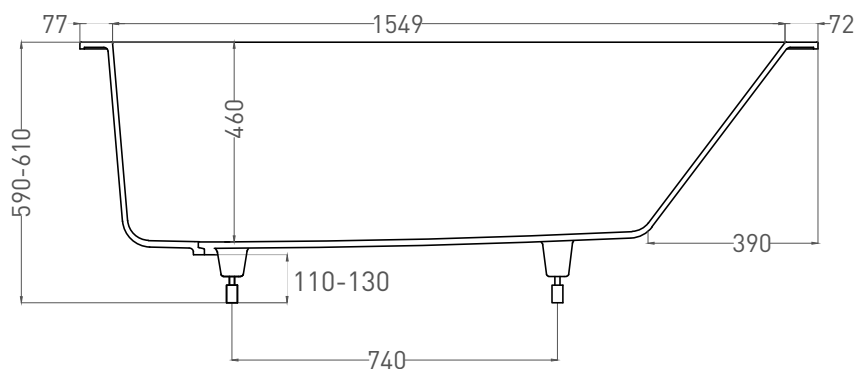

ORNELLA 170x70

ВАННА ВСТРАИВАЕМАЯ 102313G / 102313M

Дизайн: Salini SRL

salini
L'ANIMA DELL'ACQUA

Размеры: 1698 x 700 x 590 / 610 мм

Вес нетто / брутто: 70 / 121 кг, 75 / 126 кг

Объём до перелива: 240 л

Глубина до перелива: 390 мм

Материал: S-Sense

Покрытие: глянцевое / матовое

Цвет: RAL / белый

Комплектация: ванна, регулируемые ножки до 2 см

Требуемый смеситель: настенный / напольный

Гарантия: 10 лет

Производство: Италия / Россия

Salini SRL

20122 Italia, Milano, Largo Ildefonso Schuster, 1

info@salini-srl.com

www.salini-srl.com

© Salini SRL - All rights reserved

Все права защищены. Несанкционированное копирование, публикация, полное или частичное воспроизведение запрещены.