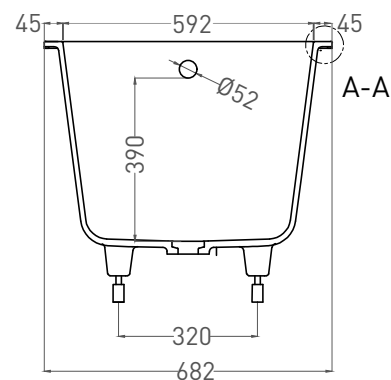

ORNELLA 170x70

ВАННА ВСТРАИВАЕМАЯ МОДИФИКАЦИЯ OVAL

Дизайн: Salini SRL

salini
L'ANIMA DELL'ACQUA

Размеры: 1639 x 682 x 590 / 610 мм

Вес нетто / брутто: 70 / 121 кг, 75 / 126 кг

Объем до перелива: 240 л

Глубина до перелива: 390 мм

Материал: S-Sense

Покрытие: глянцевое / матовое

Цвет: RAL / белый

Комплектация: ванна, регулируемые ножки до 2 см

Требуемый смеситель: настенный / напольный

Гарантия: 10 лет

Производство: Италия / Россия

Salini SRL

20122 Italia, Milano, Largo Ildefonso Schuster, 1

info@salini-srl.com

www.salini-srl.com

© Salini SRL - All rights reserved

Все права защищены. Несанкционированное копирование, публикация, полное или частичное воспроизведение запрещены.