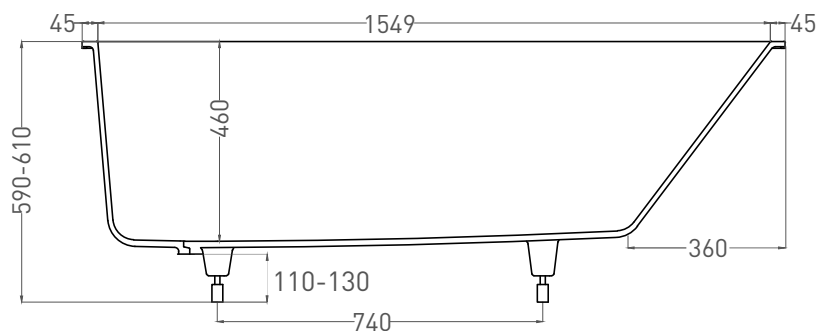

ORNELLA 170x70

ВАННА ВСТРАИВАЕМАЯ МОДИФИКАЦИЯ OVAL

Дизайн: Salini SRL

salini
L'ANIMA DELL'ACQUA

Размеры: 1639 x 682 x 590 / 610 мм

Вес нетто / брутто: 70 / 121 кг, 75 / 126 кг

Объем до перелива: 240 л

Глубина до перелива: 390 мм

Материал: S-Sense

Покрытие: глянцевое / матовое

Цвет: RAL / белый

Комплектация: ванна, регулируемые ножки до 2 см

Требуемый смеситель: настенный / напольный

Гарантия: 10 лет

Производство: Италия / Россия

Salini SRL

20122 Italia, Milano, Largo Ildefonso Schuster, 1

info@salini-srl.com

www.salini-srl.com

© Salini SRL - All rights reserved

Все права защищены. Несанкционированное копирование, публикация, полное или частичное воспроизведение запрещены.