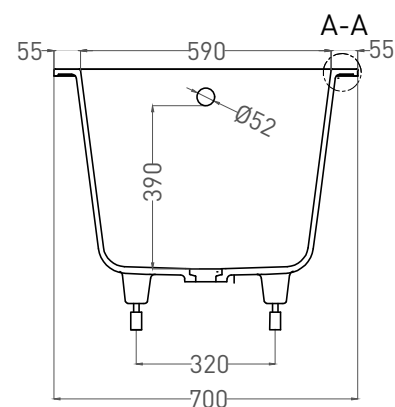

ORNELLA 170x70

ВАННА ВСТРАИВАЕМАЯ 102323М

Дизайн: Salini SRL

salini
L'ANIMA DELL'ACQUA

Размеры: 1688 x 700 x 590 / 610 мм

Вес нетто / брутто: 60 / 111 кг

Объём до перелива: 240 л

Глубина до перелива: 390 мм

Материал: S-Stone

Покрытие: матовое

Цвет: RAL / белый

Комплектация: ванна, регулируемые ножки до 2 см

Требуемый смеситель: настенный / напольный

Гарантия: 10 лет

Производство: Италия / Россия

Salini SRL

20122 Italia, Milano, Largo Ildefonso Schuster, 1

info@salini-srl.com

www.salini-srl.com

© Salini SRL - All rights reserved

Все права защищены. Несанкционированное копирование, публикация, полное или частичное воспроизведение запрещены.