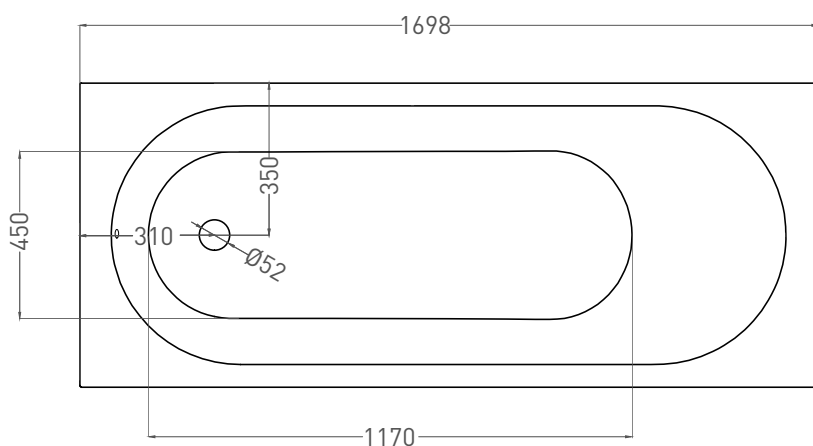

ORNELLA 170x70

ВАННА ВСТРАИВАЕМАЯ 102313G / 102313M

Дизайн: Salini SRL

salini
L'ANIMA DELL'ACQUA

Размеры: 1698 x 700 x 590 / 610 мм

Вес нетто / брутто: 70 / 121 кг, 75 / 126 кг

Объём до перелива: 240 л

Глубина до перелива: 390 мм

Материал: S-Sense

Покрытие: глянцевое / матовое

Цвет: RAL / белый

Комплектация: ванна, регулируемые ножки до 2 см

Требуемый смеситель: настенный / напольный

Гарантия: 10 лет

Производство: Италия / Россия

Salini SRL

20122 Italia, Milano, Largo Ildefonso Schuster, 1

info@salini-srl.com

www.salini-srl.com

© Salini SRL - All rights reserved

Все права защищены. Несанкционированное копирование, публикация, полное или частичное воспроизведение запрещены.