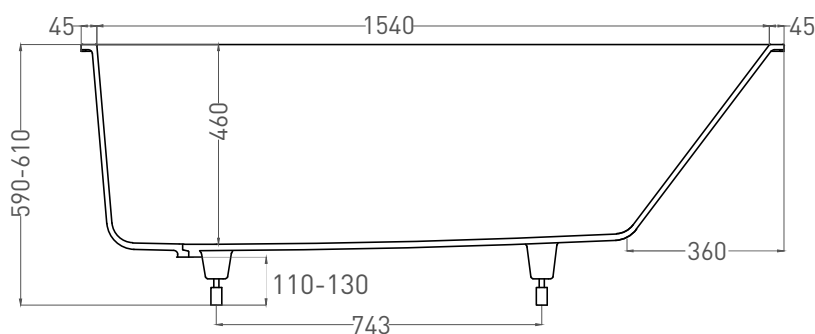

ORNELLA 170x70

ВАННА ВСТРАИВАЕМАЯ МОДИФИКАЦИЯ OVAL

Дизайн: Salini SRL

salini
L'ANIMA DELL'ACQUA

Размеры: 1630 x 680 x 590 / 610 мм

Вес нетто / брутто: 60 / 111 кг

Объём до перелива: 240 л

Глубина до перелива: 390 мм

Материал: S-Stone

Покрытие: матовое

Цвет: RAL / белый

Комплектация: ванна, регулируемые ножки до 2 см

Требуемый смеситель: настенный / напольный

Гарантия: 10 лет

Производство: Италия / Россия

Salini SRL

20122 Italia, Milano, Largo Ildefonso Schuster, 1

info@salini-srl.com

www.salini-srl.com

© Salini SRL - All rights reserved

Все права защищены. Несанкционированное копирование, публикация, полное или частичное воспроизведение запрещены.