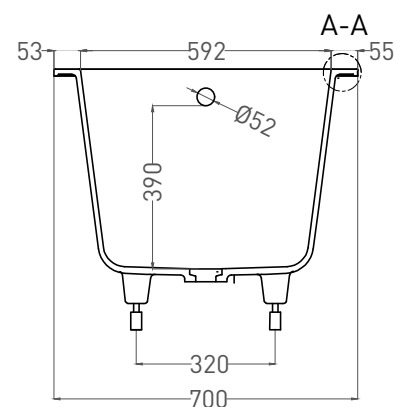

ORNELLA 170x70

ВАННА ВСТРАИВАЕМАЯ 102313G / 102313M

Дизайн: Salini SRL

salini
L'ANIMA DELL'ACQUA

Размеры: 1698 x 700 x 590 / 610 мм

Вес нетто / брутто: 70 / 121 кг, 75 / 126 кг

Объём до перелива: 240 л

Глубина до перелива: 390 мм

Материал: S-Sense

Покрытие: глянцевое / матовое

Цвет: RAL / белый

Комплектация: ванна, регулируемые ножки до 2 см

Требуемый смеситель: настенный / напольный

Гарантия: 10 лет

Производство: Италия / Россия

Salini SRL

20122 Italia, Milano, Largo Ildefonso Schuster, 1

info@salini-srl.com

www.salini-srl.com

© Salini SRL - All rights reserved

Все права защищены. Несанкционированное копирование, публикация, полное или частичное воспроизведение запрещены.