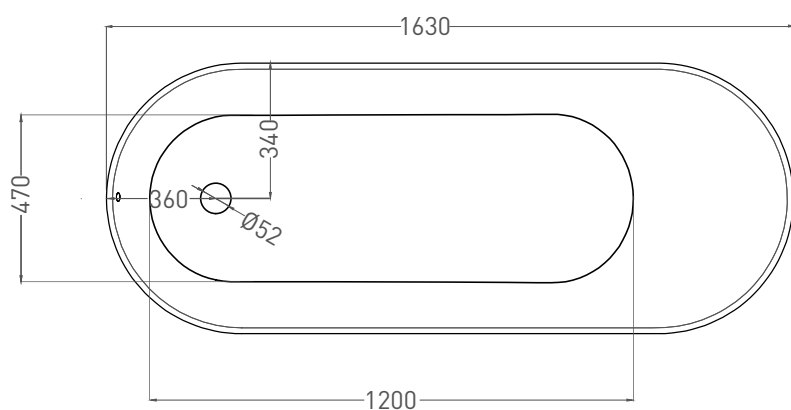

ORNELLA 170x70

ВАННА ВСТРАИВАЕМАЯ МОДИФИКАЦИЯ OVAL

Дизайн: Salini SRL

salini
L'ANIMA DELL'ACQUA

Размеры: 1630 x 680 x 590 / 610 мм

Вес нетто / брутто: 60 / 111 кг

Объём до перелива: 240 л

Глубина до перелива: 390 мм

Материал: S-Stone

Покрытие: матовое

Цвет: RAL / белый

Комплектация: ванна, регулируемые ножки до 2 см

Требуемый смеситель: настенный / напольный

Гарантия: 10 лет

Производство: Италия / Россия

Salini SRL

20122 Italia, Milano, Largo Ildefonso Schuster, 1

info@salini-srl.com

www.salini-srl.com

© Salini SRL - All rights reserved

Все права защищены. Несанкционированное копирование, публикация, полное или частичное воспроизведение запрещены.