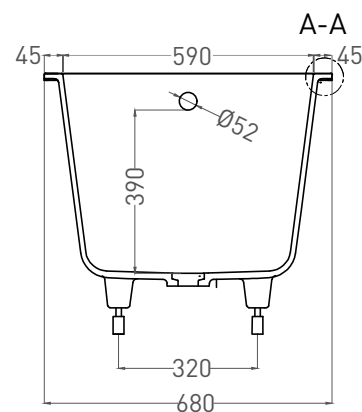

ORNELLA 170x70

ВАННА ВСТРАИВАЕМАЯ МОДИФИКАЦИЯ OVAL

Дизайн: Salini SRL

salini
L'ANIMA DELL'ACQUA

Размеры: 1630 x 680 x 590 / 610 мм

Вес нетто / брутто: 60 / 111 кг

Объём до перелива: 240 л

Глубина до перелива: 390 мм

Материал: S-Stone

Покрытие: матовое

Цвет: RAL / белый

Комплектация: ванна, регулируемые ножки до 2 см

Требуемый смеситель: настенный / напольный

Гарантия: 10 лет

Производство: Италия / Россия

Salini SRL

20122 Italia, Milano, Largo Ildefonso Schuster, 1

info@salini-srl.com

www.salini-srl.com

© Salini SRL - All rights reserved

Все права защищены. Несанкционированное копирование, публикация, полное или частичное воспроизведение запрещены.